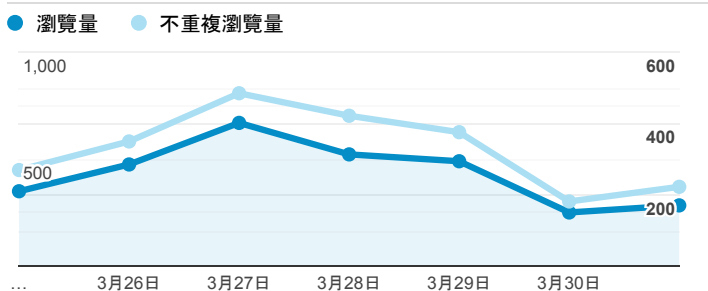

報表02_流量

2019年3月25日 - 2019年3月31日

● 所有使用者
100.00% 個工作階段

瀏覽量和平均網頁停留時間

瀏覽量和造訪

瀏覽量和不重複瀏覽量

造訪和瀏覽量 (依 來源/媒介 分組)

來源/媒介	工作階段	瀏覽量
google / organic	706	1,132
(direct) / (none)	566	1,168
tku.edu.tw / referral	358	535
ee.tku.edu.tw / referral	28	44
servicelearning.sa.tku.edu.tw / referral	26	47
iit.tku.edu.tw / referral	11	20
et.tku.edu.tw / referral	10	13
chemistry.tku.edu.tw / referral	6	16
tw.search.yahoo.com / referral	6	12
dvlp.www.tku.edu.tw / referral	5	5

造訪和新造訪率 (依 服務供應商 分組)

服務供應商	工作階段	瀏覽量
tamkang university	348	752
hinet taiwan	273	474
taipei taiwan	233	359
chunghwa telecom data communication business group	163	279
far eastone telecommunication co. ltd.	120	198
taiwan mobile co. ltd.	108	166
tfn media co. ltd.	77	115
vibo telecom inc.	76	124
reach and range inc.	49	73
kbro co. ltd.	40	91