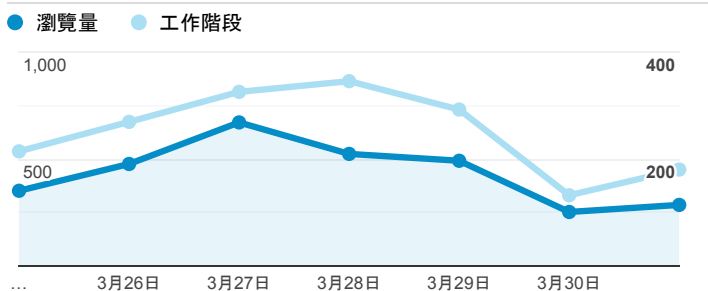

報表02_流量

2019年3月25日 - 2019年3月31日

● 所有使用者
100.00% 個工作階段

瀏覽量和平均網頁停留時間

瀏覽量和造訪

瀏覽量和不重複瀏覽量

造訪和瀏覽量 (依 來源/媒介 分組)

來源/媒介	工作階段	瀏覽量
google / organic	706	1,132
(direct) / (none)	566	1,168
tku.edu.tw / referral	358	535
ee.tku.edu.tw / referral	28	44
servicelearning.sa.tku.edu.tw / referral	26	47
iit.tku.edu.tw / referral	11	20
et.tku.edu.tw / referral	10	13
chemistry.tku.edu.tw / referral	6	16
tw.search.yahoo.com / referral	6	12
dvlp.www.tku.edu.tw / referral	5	5

造訪和新造訪率 (依 服務供應商 分組)

服務供應商	工作階段	瀏覽量
tamkang university	348	752
hinet taiwan	273	474
taipei taiwan	233	359
chunghwa telecom data communication business group	163	279
far eastone telecommunication co. ltd.	120	198
taiwan mobile co. ltd.	108	166
tfn media co. ltd.	77	115
vibo telecom inc.	76	124
reach and range inc.	49	73
kbro co. ltd.	40	91