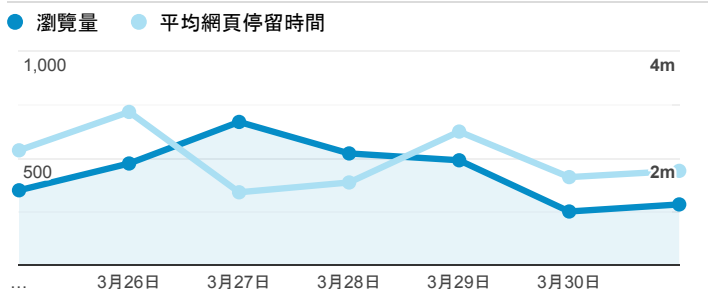

報表02_流量

2019年3月25日 - 2019年3月31日

● 所有使用者
100.00% 個工作階段

瀏覽量和平均網頁停留時間

瀏覽量和造訪

瀏覽量和不重複瀏覽量

造訪和瀏覽量 (依 來源/媒介 分組)

來源/媒介	工作階段	瀏覽量
google / organic	706	1,132
(direct) / (none)	566	1,168
tku.edu.tw / referral	358	535
ee.tku.edu.tw / referral	28	44
servicelearning.sa.tku.edu.tw / referral	26	47
iit.tku.edu.tw / referral	11	20
et.tku.edu.tw / referral	10	13
chemistry.tku.edu.tw / referral	6	16
tw.search.yahoo.com / referral	6	12
dvlp.www.tku.edu.tw / referral	5	5

造訪和新造訪率 (依 服務供應商 分組)

服務供應商	工作階段	瀏覽量
tamkang university	348	752
hinet taiwan	273	474
taipei taiwan	233	359
chunghwa telecom data communication business group	163	279
far eastone telecommunication co. ltd.	120	198
taiwan mobile co. ltd.	108	166
tfn media co. ltd.	77	115
vibo telecom inc.	76	124
reach and range inc.	49	73
kbro co. ltd.	40	91